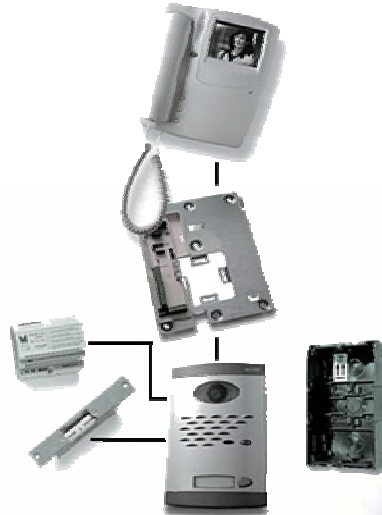

CRUX

Tecnología Inteligente

C. Poeta José Luís Hidalgo
3 Bajo
39300 Torrelavega
CANTABRIA
Tel./Fax: 942 891 495
administración@crux-ti.com
www.crux-ti.com

Sistemas de Porteros

Video Portero de Alcad

El sistema de videoportero de ALCAD le va a permitir controlar el acceso de personas externas a su propiedad, permitiéndole además identificar a la persona que realiza la llamada. Al tratarse de un sistema con secreto de comunicación, sólo un monitor se encuentra activado en cada instante, asegurando en todo momento la privacidad de la conversación entre la vivienda y la persona que realiza la llamada.

Como función adicional, el monitor incorpora un sistema de autoencendido. Esta función le permite visualizar la imagen captada por la telecámara de la placa de calle sin necesidad de recibir llamada. El autoencendido puede resultar de utilidad en situaciones de vigilancia o cuando, por cualquier razón, se desee establecer comunicación con la placa de calle.

Portero Vía Radio Logisty

El portero móvil Logisty es más que un portero clásico. Le permite, además de recibir las visitas que se presentan en su puerta, abrirles los accesos, la puerta de entrada, la del garaje, un portón... Y cuando abra a un amigo al anochecer, el portero Logisty podrá encender una luz para facilitarle el acceso hasta la entrada. Tiene un alcance de 400 metros en espacio libre. También está disponible una versión para edificios desde 2 hasta 30 viviendas.