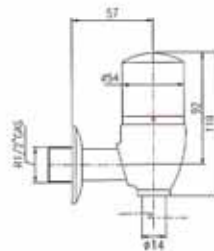

MONOMANDO LAVABO ELECTRÓNICO

Sólo un agua

MONOMANDO LAVABO ELECTRÓNICO

Con mezclador

COMPACTO

GRIFO URINARIO ELECTRÓNICO

Instalación empotrada
funciona por alejamiento

MONOMANDO FREGADERO ELECTRÓNICO MAX