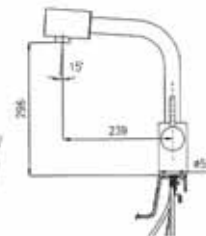

MONOMANDO LAVABO ELECTRÓNICO

Sólo un agua

MONOMANDO LAVABO ELECTRÓNICO

Con mezclador

COMPACTO

GRIFO URINARIO ELECTRÓNICO

Instalación empotrada
funciona por alejamiento

MONOMANDO FREGADERO ELECTRÓNICO MAX

Con botón para flujo continuo
Alimentación con pilas

MONOMANDO FREGADERO ELECTRÓNICO STYL

Con botón para flujo continuo
Alimentación con pilas

MONOMANDO FREGADERO PARED ELECTRÓNICO

Con botón para flujo continuo
Alimentación con pilas